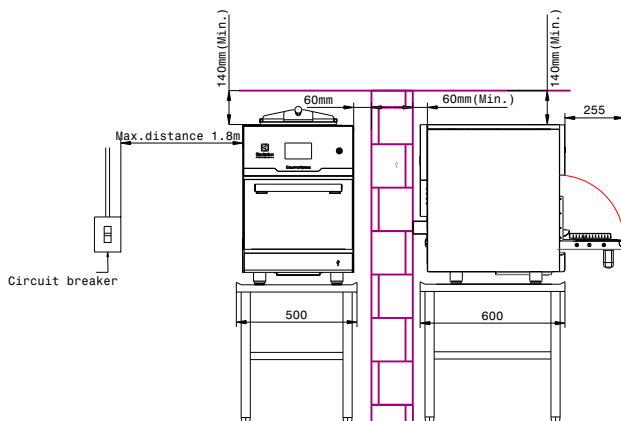

Goedkeuring

Front aanzicht

Front

Zij aanzicht

Side

EI = Elektrische aansluiting
EO = Elektrische uitgang

Boven aanzicht

Side (door open)

Distances

Elektra

Voltage		
603952 (EPRPROBTD)	380-415 V/3N ph/50 Hz	
Amperage	14.5 A	
Aangesloten vermogen	5.8 kW	
Stekker type	Kabel zonder stekker	

Opstelling

Vrije ruimte rondom: 60 mm aan de zijkanten, 140 mm aan de bovenkant

Algemene gegevens

Netto Inhoud	17 lt
Oven temperatuur	30 °C MIN; 280 °C MAX
Oven afmetingen, breedte	317 mm
Oven afmetingen, hoogte	193 mm
Oven afmetingen, diepte	294 mm
Externe afmetingen, lengte	460 mm
Externe afmetingen, breedte	710 mm
Externe afmetingen, hoogte	660 mm
Gewicht, netto	86 kg
Waterdichtheid index	IPX3