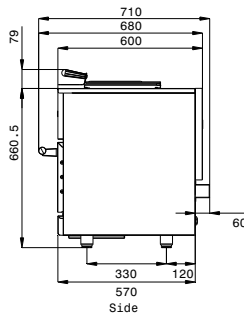

Constructie

- Ovenkamer van roestvrijstaal 1.4301 (AISI304) met afgeronde hoeken rondom voor makkelijk schoonmaken.
- Compacte buitenafmetingen met een ruime 17 liter ovenkamer.
- Afneembare makkelijk te reinigen boven en onder hete lucht jets platen.
- Catalytische filters, uitneembaar en vervangbaar.
- Makkelijk bereikbaar lucht filter.
- Ergonomische deurgreep.
- Verstelbare 5 cm poten.
- IPX3 beschermd.
- Op de oven een rek voor de ovenrooster.

Goedkeuring

Front aanzicht

Front

Zij aanzicht

Side

EI = Elektrische aansluiting
EO = Elektrische uitgang

Boven aanzicht

Side (door open)

Distances

Elektra

Voltage		
603952 (EPRPROBTD)	380-415 V/3N ph/50 Hz	
Amperage	14.5 A	
Aangesloten vermogen	5.8 kW	
Stekker type	Kabel zonder stekker	

Opstelling

Vrije ruimte rondom: 60 mm aan de zijkanten, 140 mm aan de bovenkant

Algemene gegevens

Netto Inhoud	17 lt
Oven temperatuur	30 °C MIN; 280 °C MAX
Oven afmetingen, breedte	317 mm
Oven afmetingen, hoogte	193 mm
Oven afmetingen, diepte	294 mm
Externe afmetingen, lengte	460 mm
Externe afmetingen, breedte	710 mm
Externe afmetingen, hoogte	660 mm
Gewicht, netto	86 kg
Waterdichtheid index	IPX3