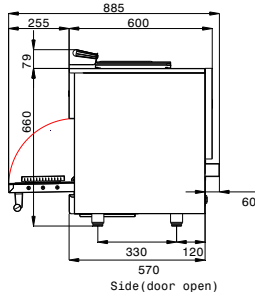

Goedkeuring

Front aanzicht

Front

Zij aanzicht

Side

EI = Elektrische aansluiting
EO = Elektrische uitgang

Boven aanzicht

Side (door open)

Distances

Elektra

Voltage		
603952 (EPRPROBTD)	380-415 V/3N ph/50 Hz	
Amperage	14.5 A	
Aangesloten vermogen	5.8 kW	
Stekker type	Kabel zonder stekker	

Opstelling

Vrije ruimte rondom: 60 mm aan de zijkanten, 140 mm aan de bovenkant

Algemene gegevens

Netto Inhoud	17 lt
Oven temperatuur	30 °C MIN; 280 °C MAX
Oven afmetingen, breedte	317 mm
Oven afmetingen, hoogte	193 mm
Oven afmetingen, diepte	294 mm
Externe afmetingen, lengte	460 mm
Externe afmetingen, breedte	710 mm
Externe afmetingen, hoogte	660 mm
Gewicht, netto	86 kg
Waterdichtheid index	IPX3