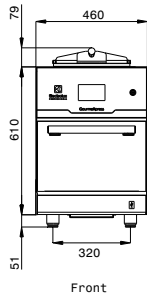

Front aanzicht

Front

Zij aanzicht